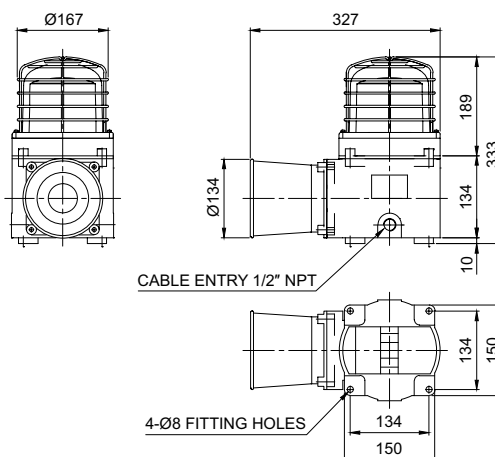

外形图

(单位: mm)

SESALR/ SESAL/ SESAS/ SESA

音调选择方法及接线图

- 标准规格: 利用内部开关, 需要第几音 拨动那个开关到ON位置即可

- 订制规格: 利用外部引出线
- 信号线引出型是订制产品, 利用外部接线信息和三极管接线信息中任选一种安装

SESA SERIES-DC/AC

用户订做型号

- 安装防爆填料函
- 双方向电缆入口
- 电缆入口规格 3/4"NPT, M20×1.5, M25×1.5
- ATEX防爆认证规格产品
- IECEx防爆认证规格产品

型号选定

SESA [型号]	-	WS [音调]	-	220 [电压]	-	R [颜色]
<ul style="list-style-type: none"> • SESALR • SESAL • SESAS • SESA 		<ul style="list-style-type: none"> • WS-警告音 • WP-特殊警告音 • WM-音乐音 • WA-提示音 • WV-声音信号 		<ul style="list-style-type: none"> • 12-DC12V • 24-DC24V • 110-AC110V • 220-AC220V 		<ul style="list-style-type: none"> • R-红 • A-黄 • G-绿 • B-蓝