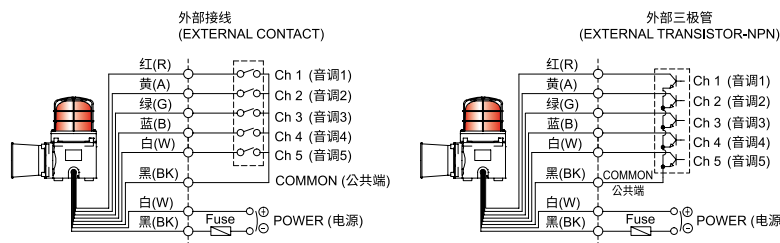

SESA series

118dB 内装信号音内压防爆型警示灯/ 指示灯

防爆警示灯和信号扬声器一体型结构

SESALR

SESAL

SESAS

共同特征(SESALR/ SESAL/ SESAS/ SESA)

- 大型防爆型警示灯/ 指示灯&信号音扬声器(Horn)结合结构
- 多种光源和音调可供选择, 根据安装环境和目的选择最合适的听觉信号
- 铝合金身体结构, 经久耐用
- IP66的密封性优秀结构
- 身体和接线端子盒一体型结构
- 音量: Max. 118dB at 1m(内装音量调节旋钮)
- 身体标准颜色: MUNSELL No. 7.5BG 7/2
- 电缆入口: 1/2" NPT
- 材质: 灯罩-钢化玻璃, 内部灯罩-PC, 身体-AI, 保护网-SUS316L, 反射镜-PC/ 反射体-耐热性ABS
- 技术认证: IECEx, ATEX, NEPSI, KIMM, KOSHA, ABS, CCS, KR
- 防护等级: IECEx - Ex d IIC T6 Gb, IP66
ATEX - II 2G Ex d IIC T6, IP66
NEPSI, KIMM, KOSHA - Ex d IIC T6, IP66
- 使用环境温度: $-40^{\circ}\text{C} \leq T_{\text{amb}} \leq +60^{\circ}\text{C}$

外形图

(单位: mm)

SESALR/ SESAL/ SESAS/ SESA

音调选择方法及接线图

- 标准规格: 利用内部开关, 需要第几音 拨动那个开关到ON位置即可

- 订制规格: 利用外部引出线
- 信号线引出型是订制产品, 利用外部接线信息和三极管接线信息中任选一种安装

SESA SERIES-DC/AC

用户订做型号