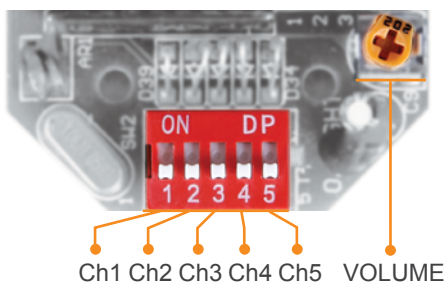

SESA series

118dB 内装信号音内压防爆型警示灯/ 指示灯

防爆警示灯和信号扬声器一体型结构

SESALR

SESAL

SESAS

共同特征(SESALR/ SESAL/ SESAS/ SESA)

- 大型防爆型警示灯/ 指示灯&信号音扬声器(Horn)结合结构
- 多种光源和音调可供选择, 根据安装环境和目的选择最合适的听觉信号
- 铝合金身体结构, 经久耐用
- IP66的密封性优秀结构
- 身体和接线端子盒一体型结构
- 音量: Max. 118dB at 1m(内装音量调节旋钮)
- 身体标准颜色: MUNSELL No. 7.5BG 7/2
- 电缆入口: 1/2" NPT
- 材质: 灯罩-钢化玻璃, 内部灯罩-PC, 身体-AI, 保护网-SUS316L, 反射镜-PC/ 反射体-耐热性ABS
- 技术认证: IECEx, ATEX, NEPSI, KIMM, KOSHA, ABS, CCS, KR
- 防护等级: IECEx - Ex d IIC T6 Gb, IP66
ATEX - II 2G Ex d IIC T6, IP66
NEPSI, KIMM, KOSHA - Ex d IIC T6, IP66
- 使用环境温度: $-40^{\circ}\text{C} \leq T_{\text{amb}} \leq +60^{\circ}\text{C}$

SESA series

118dB 内装信号音内压防爆型警示灯/ 指示灯

SESA

SESA 灯泡反射镜旋转警示灯 & 信号音扬声器

- 采用多面反射镜结构, 信号光扩散效果优秀
- 转数: 120~140RPM

型号	电压	电流	灯泡			内装音及音量	认证	重量	颜色	
			范围	规格	序号					
SESA	DC12V	3.755A	12V15W	G23 15S	17	<ul style="list-style-type: none"> • WS-警告音 5音: 118dB • WP-特殊警告音 5音: 118dB • WM-音乐音 5音: 118dB • WA-提示音 5音: 115dB • WV-声音信号 5音: 113dB 		8.57kg	<ul style="list-style-type: none"> • R-红 • A-黄 • G-绿 • B-蓝 	
	DC24V	1.788A	24V15W	G23 15S	18					8.57kg
	AC110V	0.422A	12V15W	G23 15S	17					9.27kg
	AC220V	0.211A	12V15W	G23 15S	17					9.27kg

外形图

(单位: mm)

SESALR/ SESAL/ SESAS/ SESA

音调选择方法及接线图

- 标准规格: 利用内部开关, 需要第几音 拨动那个开关到ON位置即可

- 订制规格: 利用外部引出线
- 信号线引出型是订制产品, 利用外部接线信息和三极管接线信息中任选一种安装

SESA SERIES-DC/AC

用户订做型号

- 安装防爆填料函
- 双方向电缆入口
- 电缆入口规格 3/4"NPT, M20×1.5, M25×1.5
- ATEX防爆认证规格产品
- IECEx防爆认证规格产品

型号选定

SESA [型号]	-	WS [音调]	-	220 [电压]	-	R [颜色]
<ul style="list-style-type: none"> • SESALR • SESAL • SESAS • SESA 		<ul style="list-style-type: none"> • WS-警告音 • WP-特殊警告音 • WM-音乐音 • WA-提示音 • WV-声音信号 		<ul style="list-style-type: none"> • 12-DC12V • 24-DC24V • 110-AC110V • 220-AC220V 		<ul style="list-style-type: none"> • R-红 • A-黄 • G-绿 • B-蓝